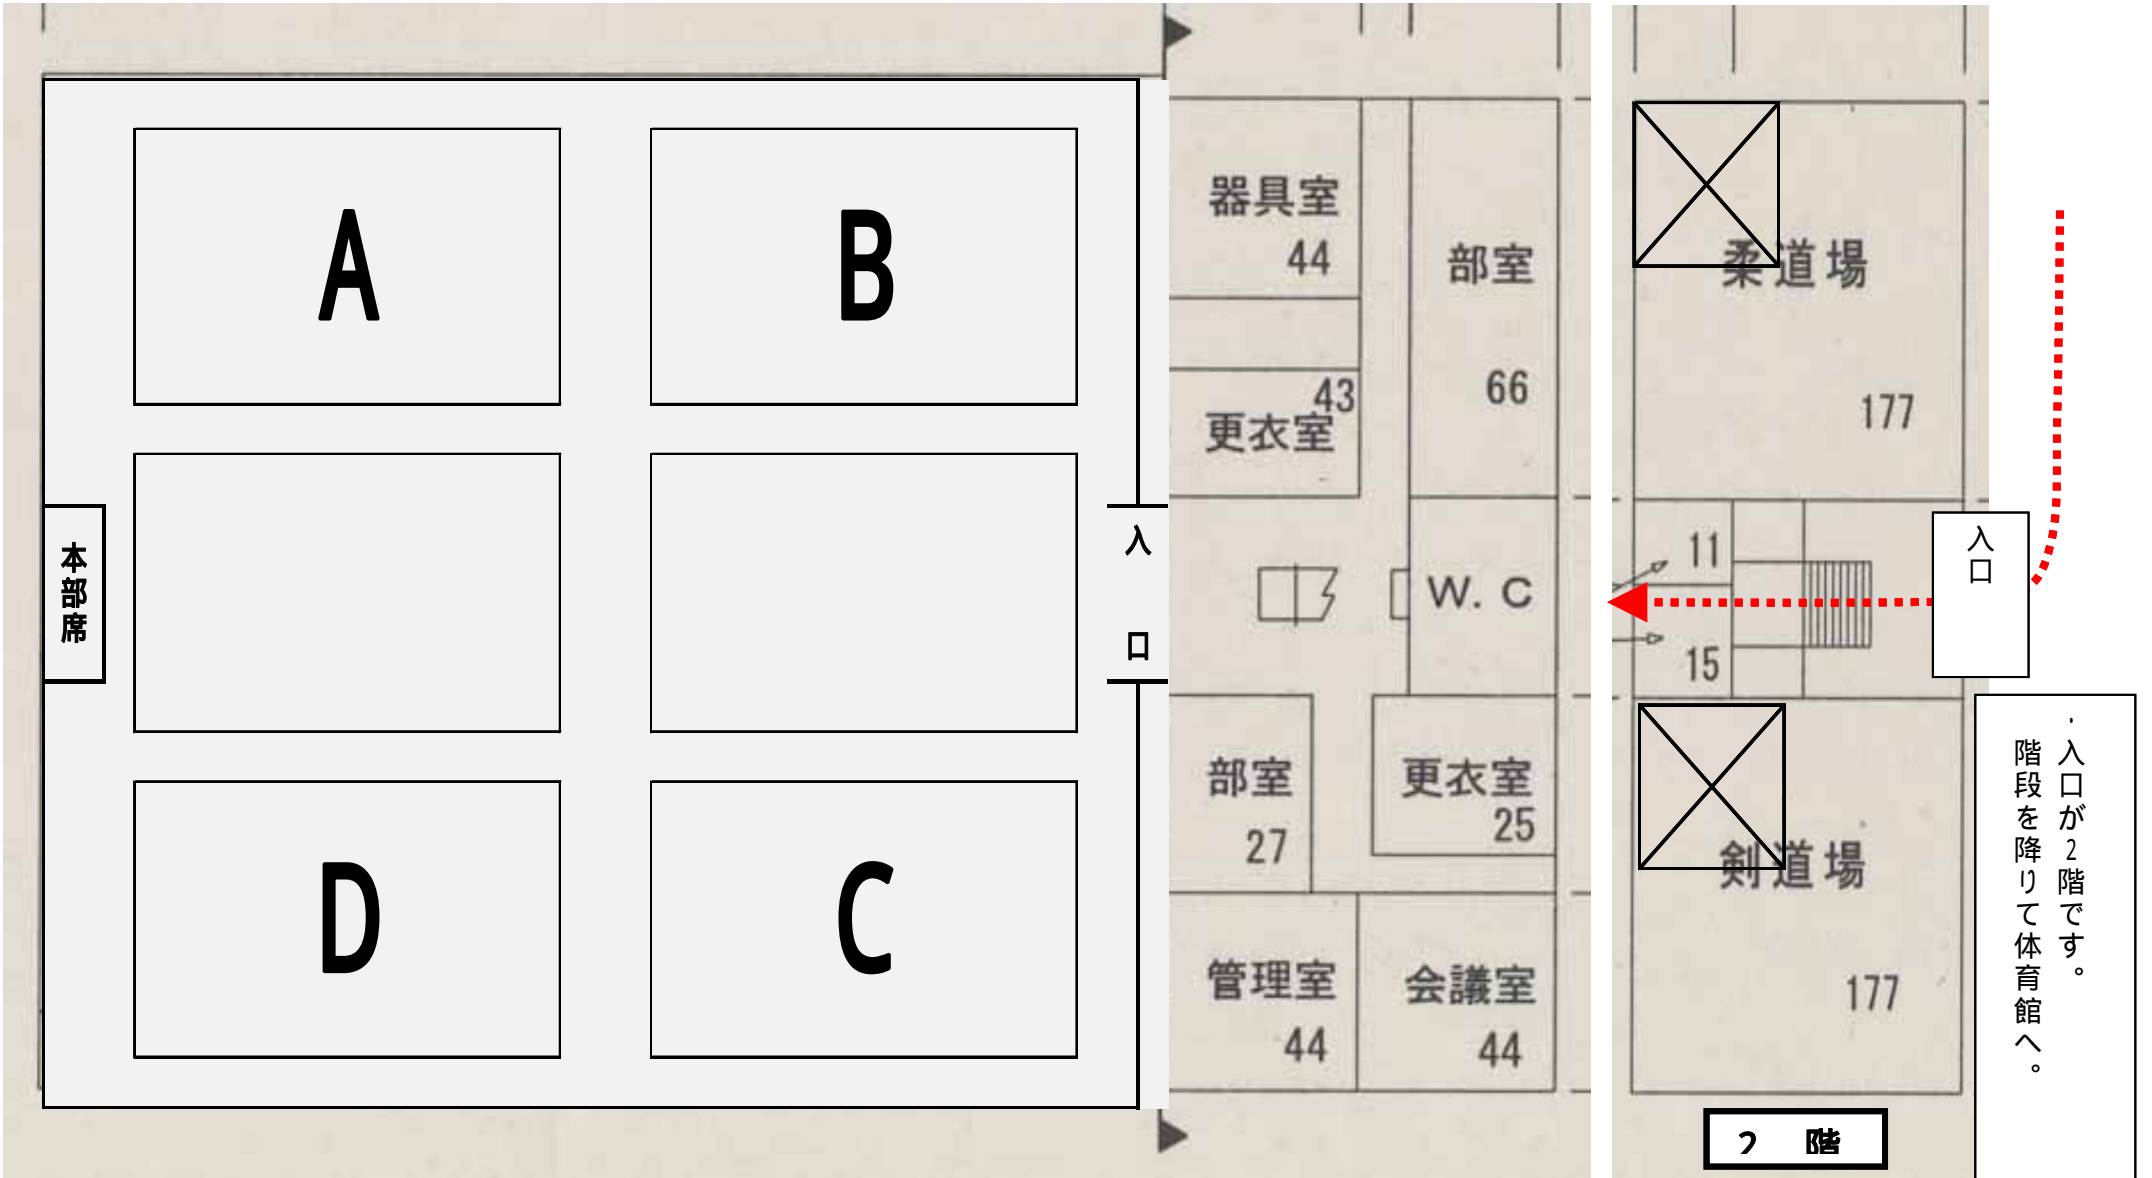

高岡工芸高校第2体育館

・入口が2階です。
階段を降りて体育館へ。

志貴野中学校体育館

入口

階段

1階 : トイレがあります。
2階 : 少し狭いですが、スペースがありますので
控場所として使用ください。

B

C

A

D

本部席

放送室

通路

武道場

更衣室がありませんので、武道場を女性専用の更衣室として使用してください。